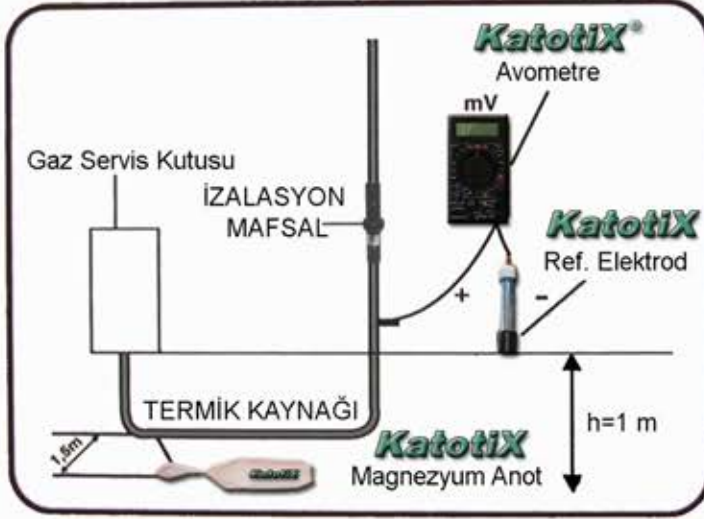

UYGULAMA ÖLÇÜM VE SEÇİM TABLOSU

MAGNEZYUM ANOT

KATODİK KORUMA ANOT SEÇİM TABLOSU
Polietilen sıcak sargılı borular esas olmak üzere 20 yıl Ömür için
1 adet anot un koruma uzunluğu (metre)

Anot Çap	2 Lb 907 gr	3,5 Lb 1588 gr	6,5 Lb 2948 gr	10 Lb 4535 gr	17 Lb 7710 gr
Ø 25	150 m	260 m	480 m	690 m	1270 m
Ø 32	110 m	190 m	380 m	546 m	1000 m
Ø 40	85 m	160 m	300 m	430 m	800 m
Ø 50	70 m	130 m	240 m	340 m	640 m
Ø 65	55 m	100 m	190 m	280 m	490 m
Ø 80	45 m	80 m	150 m	220 m	400 m
Ø 100	40 m	70 m	120 m	170 m	320 m
Ø 125	30 m	50 m	100 m	140 m	250 m

TSE 9234 Göre Kimyasal Bileşim

	AZ 63	YP
Aluminyum	5,3 - 6,7	En Çok 0,05
Çinko	2,5 - 3,	En Çok 0,03
Manganez	0,25 - 0,40	0,5 - 1,5
Silisyum	En Çok 0,3	En Çok 0,05
Bakır	En Çok 0,08	En Çok 0,02
Demir	En Çok 0,03	En Çok 0,03
Nikel	En Çok 0,003	En Çok 0,012
Magnezyum	Geri Kalan	Geri Kalan

DÖKME LPG TANKLARINDA ANOT KULLANIMI

Tank Hacmi m³	2 Lb Adet	3,5 Lb Adet	6,5 Lb Adet	10 Lb Adet	17 Lb Adet
1,75	4	2			
3		3	2		
5			3	2	
10			4	3	
22				4	3
35				6	4