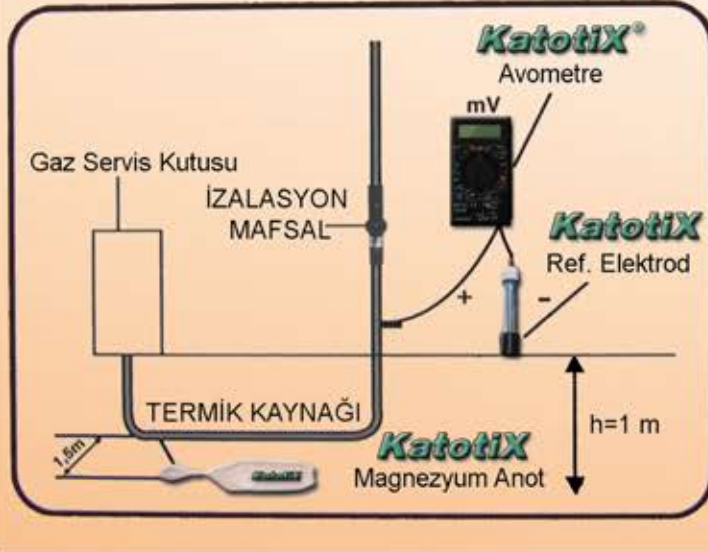

ECO®

RAKORLU VE DÜZ

İZOLASYON MAFSALLARI

Dikkat :

- Elektrik kaynağı tercih edilmeli.
- İlk kaynaktan sonra parça soğutulmalı
- Contalı bölge, kaynak aşamasında ıslak bez ile sarılarak sıcaklıktan korunmalı

Uygulama & Ölçüm

ECO®

Rakorlu İzolasyon Mafsalı

TSEK

RAKORLU İZOLE MAFSAL

ECO®

Barkod	Ölçü	Ölçü	Koli
869 7859 022929	1 "	DN 25	25
869 7859 022936	1 ¼ "	DN 32	20
869 7859 022943	1 ½ "	DN 40	15
869 7859 022950	2 "	DN 50	10
869 7859 022967	2 ½ "	DN 65	5
869 7859 022974	3 "	DN 80	-
869 7859 022981	4 "	DN 100	-

ECO®

Düz İzolasyon Mafsalı

TSEK

DÜZ İZOLE MAFSAL

ECO®

Barkod	Ölçü	Ölçü	Koli
869 7859 008275	1 "	DN 25	25
869 7859 008282	1 ¼ "	DN 32	20
869 7859 008299	1 ½ "	DN 40	15
869 7859 008305	2 "	DN 50	10
869 7859 008312	2 ½ "	DN 65	5
869 7859 008329	3 "	DN 80	-
869 7859 008336	4 "	DN 100	-