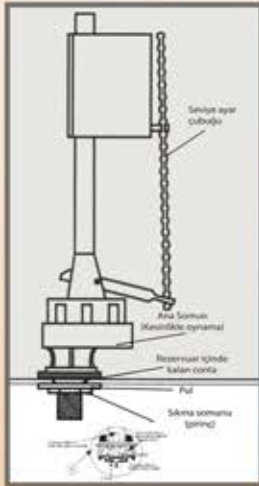

BeZe

	Barkod	Ürün	Koli
	869 7859 012968	Gri 2 Li	-
	869 7859 012375	Beyaz 2 li	-

BeZe®

REZARVUAR İÇ TAKIMI

MONTAJ ŞEMASI

- 1 Nolu gövdeyi 2 Nolu conta içeride kalacak şekilde rezervuar deliğine oturtun.
- 3 Nolu somun ile 1 Nolu gövdeyi rezervuara sabitleyin.
- 4 Nolu contayı 3 Nolu somun üzerine takın.
- 5 Nolu yükseklik ayar vidasını sağa sola doğru çevirerek yüksekliği ayarlayın.
- 6 Nolu tespit vidaları ile rezervuarı klozete sabitleyin.
- 7 Nolu basma butonunu rezervuar kapak delik çapına göre rozetli veya rozetsiz olarak sabitleyin.