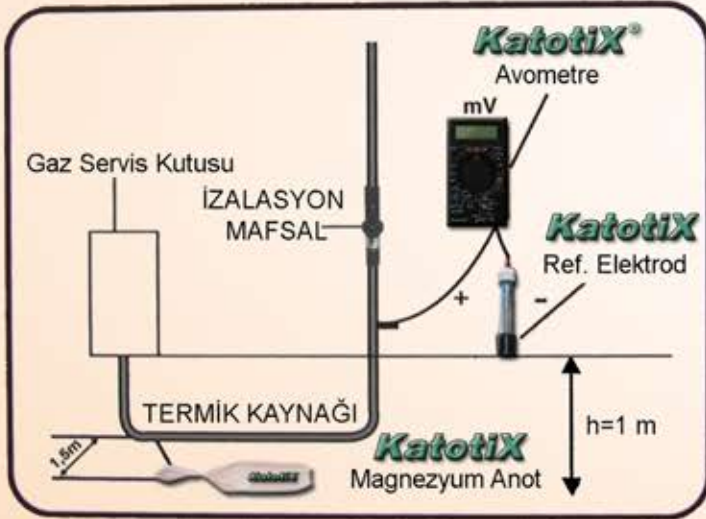

Katodik Koruma Ölçüm Aletleri

- 1 - Mika Referans Elektrodu
- 2 - PPRc Referans Elektrodu
- 3 - Digital Multimetre

Ölçüm Yapılması

- 1- Referans Elektrodu içindeki çözeltinin dolu olduğunu kontrol ediniz
- 2- Dijital Multimetreyi kullanıma hazır hale getirin. voltaj bölümünde 2000 mv bölümüne getirin.
- 3- Referans elektrodu ve Digital multimetre kablo bağlantılarını yapınız
- 4- Referans elektrodu üzerinde siyah tapayı çıkarınız.
- 5-Temas edilecek bölge toprak ve nemli olmalıdır.
- 6-Kurulum çizelgeye göre tamam ise digital multimetre üzerinde minumun 850 mv ve üzeri okunmalıdır. Okunuyorsa devre tamamdır.