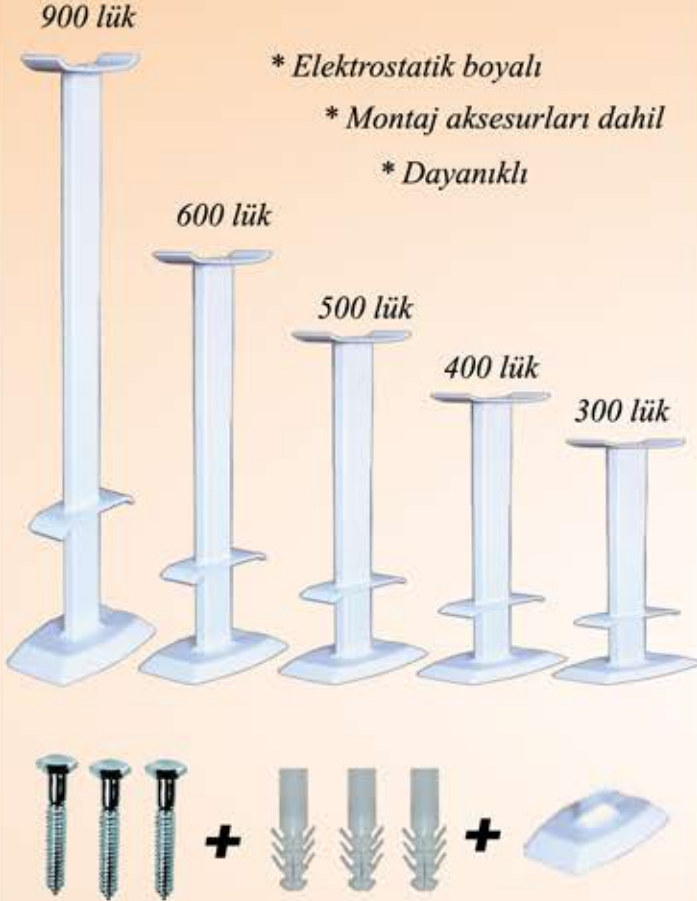

BeZe®

RADYATÖR AYIĞI

- Elektrostatik boyalı
- Montaj aksesurları dahil
- Dayanıklı

ÖZEL ÖLÇÜ SİPARİŞ ŞARTLARI

Özel Ölçülerde imalat yapılır
Özel Ölçü Siparişlerinizi
Yazılı yapınız.
A ve B ölçüsünü belirtin.

Not :

Özel siparişlerin ödemesi
alınmadan imalata başlanmaz.
İadesi Yoktur.