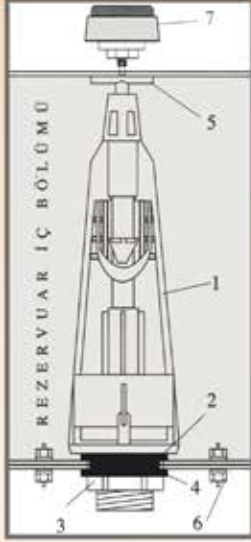

BeZe

	Barkod	Ürün	Koli
	869 7859 012968	Gri 2 Li	-
	869 7859 012375	Beyaz 2 li	-

BeZe®

REZARVUAR İÇ TAKIMI

MONTAJ ŞEMASI

- 1 Nolu gövdeyi 2 Nolu conta içeride kalacak şekilde rezervuar deliğine oturtun.
- 3 Nolu somun ile 1 Nolu gövdeyi rezervuara sabitleyin.
- 4 Nolu contayı 3 Nolu somun üzerine takın.
- 5 Nolu yükseklik ayar vidasını sağa sola doğru çevirerek yüksekliği ayarlayın.
- 6 Nolu tespit vidaları ile rezervuarı klozete sabitleyin.
- 7 Nolu basma butonunu rezervuar kapak delik çapına göre rozetli veya rozetsiz olarak sabitleyin.